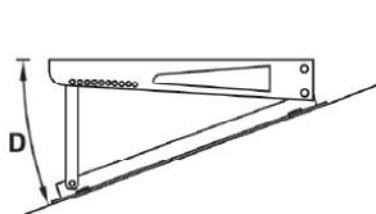

### Rozměry

Kód	A	B	C	D	Nosnost kg
11000092X - GALILEO MGL 140 ECO	-	180 - 385	400	475	140
11000090X - GALILEO SGL 140 ECO	440 - 745	180 - 385	400	475	140
111000201 - TSM 180 EVO	400 - 760	240 - 420	480	510	180

### Rozměry

Kód	A [mm]	B [mm]	C [mm]	D [mm]	E [mm]	F [mm]
SCC600001	885	691	345	785	680	295
SCC600002	990	911	395	895	900	345