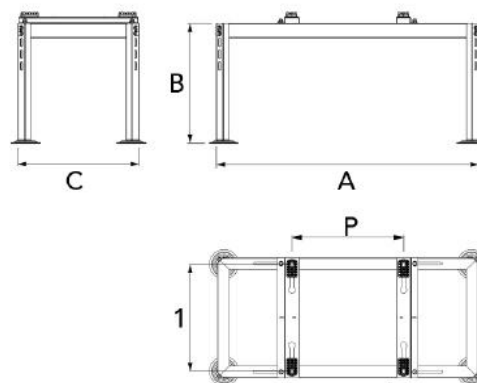

### Rozměry

Kód	A	B	C	D	Nosnost kg
11100009 - TSTT 140 N	350 - 750	140 - 370	500	14° - 27°	140

## Rozměry

Kód	A	B	C	Nosnost kg
SCD500237 - "EXTREME-8" 450	450	140	95	300
SCD500238 - "EXTREME-8" 600	600	140	95	500
11105066 - "EXTREME 100-8" 1000	1000	140	95	650