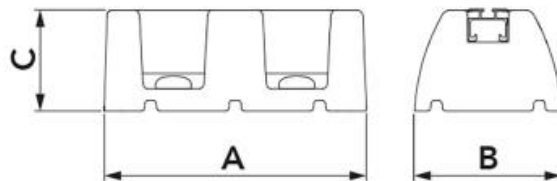

GUMOVÉ PODSTAVCE

Kód	Název	Cena bez DPH / 1 nožička
SCD500237	1 ks gumového podstavce "EXTREME-8" 450 (nutné objednat 2ks!)	397 Kč
SCD500238	1 ks gumového podstavce "EXTREME-8" 600 (nutné objednat 2ks!)	492 Kč
11105066	1 ks gumového podstavce "EXTREME 100-8" 1000 (nutné objednat 2ks!)	984 Kč

Rozměry

Kód	A	B	C	Nosnost kg
SCD500237 - "EXTREME-8" 450	450	140	95	300
SCD500238 - "EXTREME-8" 600	600	140	95	500
11105066 - "EXTREME 100-8" 1000	1000	140	95	650

EMPIRE EVO - Univerzální zvýšený rám pod venkovní jednotky

Kód	Popis	Cena bez DPH
SCD500002	Univerzální zvýšený rám pod venkovní jednotky „EMPIRE EVO 440“	1 996 Kč
SCD500003	Univerzální zvýšený rám pod venkovní jednotky „EMPIRE EVO 480“	2 107 Kč
SCD500004	Univerzální zvýšený rám pod venkovní jednotky „EMPIRE EVO 550“	2 185 Kč

Rozměry

Kód	A [mm]	B [mm]	C [mm]	P [mm]	P1 [mm]	Nosnost [kg]
SCD500002	900	410	415	325 ÷ 715	220 ÷ 360	100
SCD500003	945	410	488	325 ÷ 715	280 ÷ 435	150
SCD500004	1015	410	560	385 ÷ 780	310 ÷ 510	200