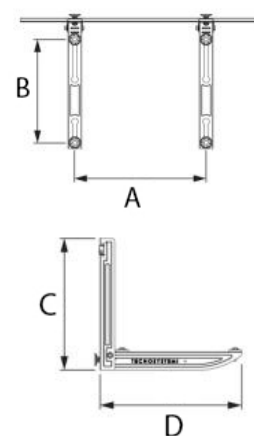

Montážní příslušenství Tecnosystemi

KONZOLE NÁSTĚNNÉ

Kód	Název	Cena bez DPH
11000092X	Nástěnná konzole "GALILEO MGL" 140 ECO	530 Kč
11000090X	Nástěnná konzole se středovou lištou „GALILEO SGL“ 140 ECO	604 Kč
111000201	Nástěnná konzole se středovou lištou "TSM" 180 EVO	1 039 Kč

Rozměry

Kód	A	B	C	D	Nosnost kg
11000092X - GALILEO MGL 140 ECO	-	180 - 385	400	475	140
11000090X - GALILEO SGL 140 ECO	440 - 745	180 - 385	400	475	140
111000201 - TSM 180 EVO	400 - 760	240 - 420	480	510	180

KONZOLE STŘEŠNÍ

Kód	Název	Cena bez DPH
11100009	TSTT 140 N - Střešní konzole pro kondenzační jednotky	1 766 Kč

Rozměry

Kód	A	B	C	D	Nosnost kg
11100009 - TSTT 140 N	350 - 750	140 - 370	500	14° - 27°	140