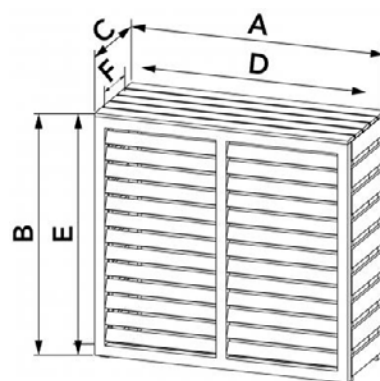

SCUDO - zákryt venkovních jednotek

Kód	Popis	Cena bez DPH
SCC600001	Zákryt kondenzační jednotky, malý, PVC s imitací dřeva	9 360 Kč
SCC600002	Zákryt kondenzační jednotky, velký, PVC s imitací dřeva	12 272 Kč

Rozměry

Kód	A [mm]	B [mm]	C [mm]	D [mm]	E [mm]	F [mm]
SCC600001	885	691	345	785	680	295
SCC600002	990	911	395	895	900	345

GUSCIO - zákryt venkovních jednotek

Kód barevného provedení	Popis	Cena bez DPH
Slonová kost		
	Matně šedá	
SCD500114	SCD500126 Zákryt kondenzační jednotky, malý	8 944 Kč
SCD500115	SCD500127 Zákryt kondenzační jednotky, střední	15 080 Kč
SCD500116	SCD500128 Zákryt kondenzační jednotky, velký	16 926 Kč

Rozměry

Kód	L [mm]	H [mm]	P [mm]
SCD500114	1000	720	470
SCD500115	1100	1120	620
SCD500116	1100	1420	620
SCD500126	1000	720	470
SCD500127	1100	1120	620
SCD500128	1100	1420	620