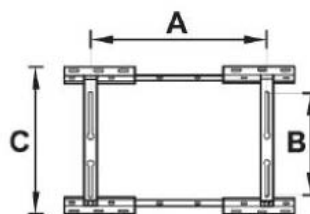

### Rozměry

Kód	A	B	C	D	Nosnost kg
11000092X - GALILEO MGL 140 ECO	-	180 - 385	400	475	140
11000090X - GALILEO SGL 140 ECO	440 - 745	180 - 385	400	475	140
111000201 - TSM 180 EVO	400 - 760	240 - 420	480	510	180

## Rozměry

Kód	A [mm]	B [mm]	C [mm]	P [mm]	P1 [mm]	Nosnost [kg]
SCD500002	900	410	415	325 ÷ 715	220 ÷ 360	100
SCD500003	945	410	488	325 ÷ 715	280 ÷ 435	150
SCD500004	1015	410	560	385 ÷ 780	310 ÷ 510	200

### Rozměry

Kód	A [mm]	B [mm]	C [mm]	D [mm]	E [mm]	F [mm]
SCC600001	885	691	345	785	680	295
SCC600002	990	911	395	895	900	345

### Rozměry

Kód	L [mm]	H [mm]	P [mm]
SCD500114	1000	720	470
SCD500115	1100	1120	620
SCD500116	1100	1420	620
SCD500126	1000	720	470
SCD500127	1100	1120	620
SCD500128	1100	1420	620