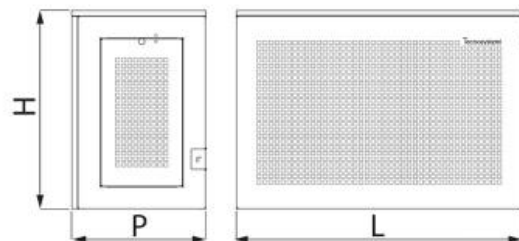

## Rozměry

Kód	A [mm]	B [mm]	C [mm]	P [mm]	P1 [mm]	Nosnost [kg]
SCD500002	900	410	415	325 ÷ 715	220 ÷ 360	100
SCD500003	945	410	488	325 ÷ 715	280 ÷ 435	150
SCD500004	1015	410	560	385 ÷ 780	310 ÷ 510	200

### Rozměry

Kód	A [mm]	B [mm]	C [mm]	D [mm]	E [mm]	F [mm]
SCC600001	885	691	345	785	680	295
SCC600002	990	911	395	895	900	345